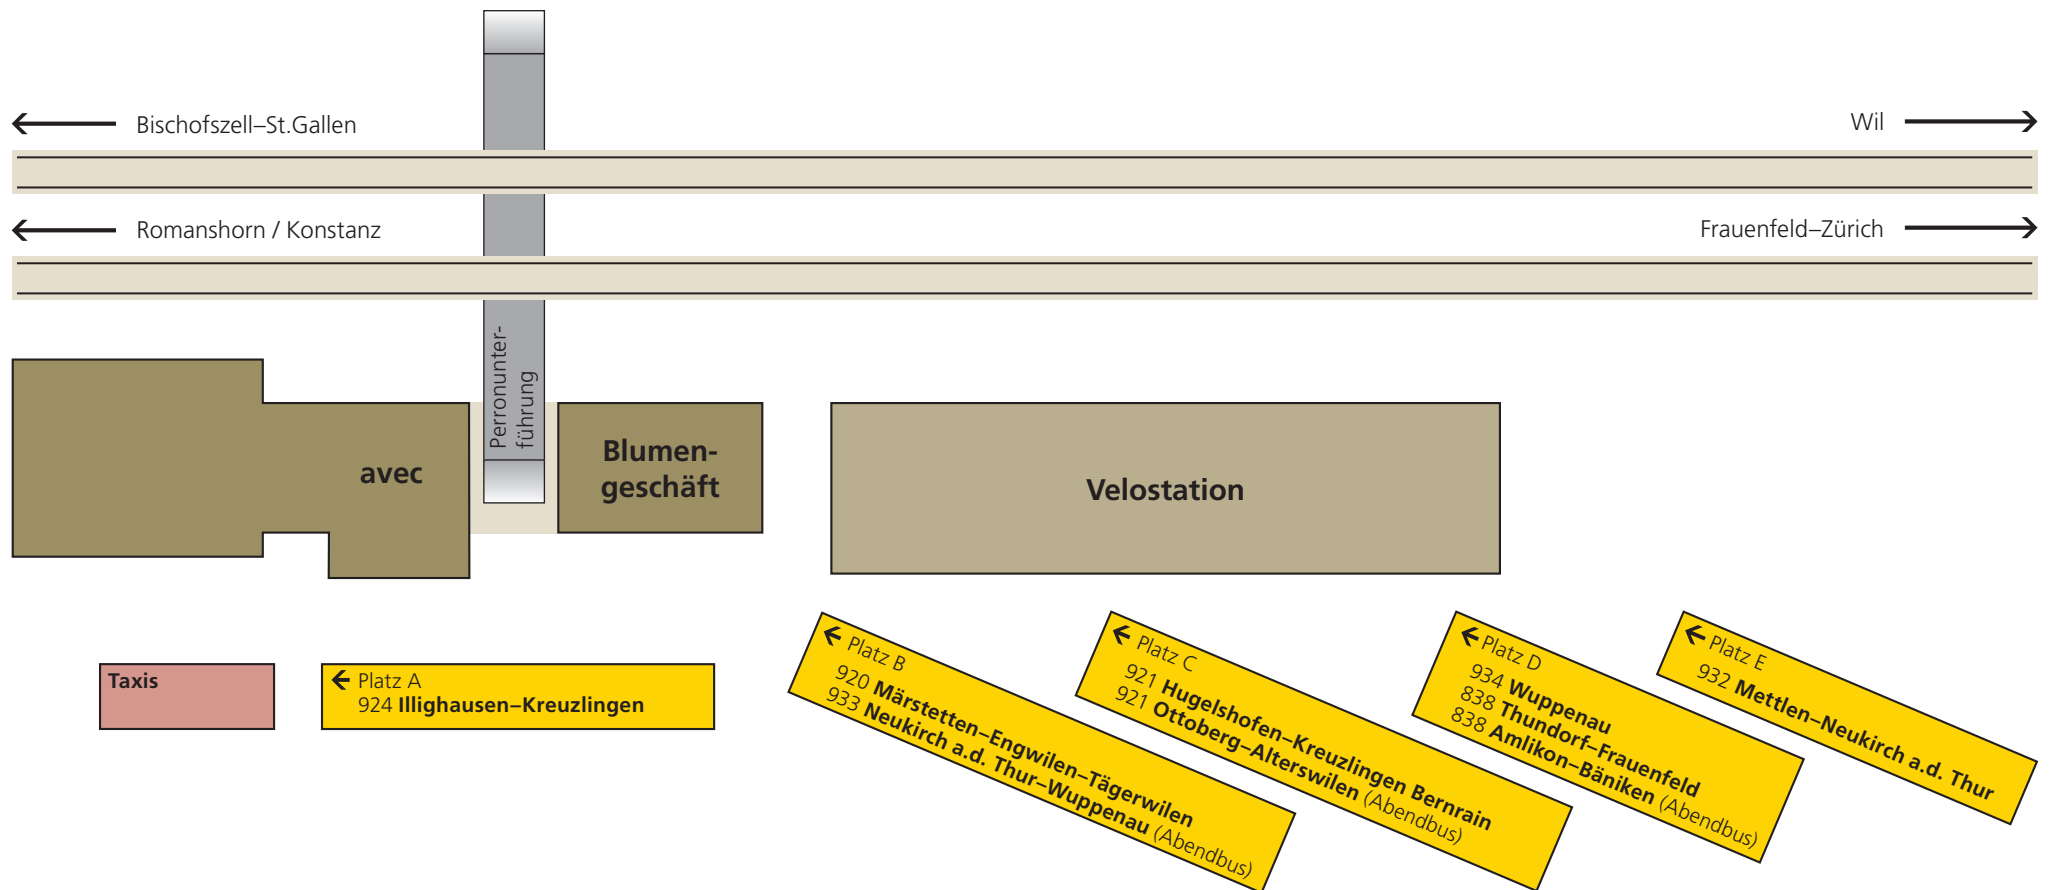

Weinfelden Bahnhof

PostAuto-Abfahrtsplätze

PostAuto
Region Ostschweiz
St. Leonhardstrasse 20
9001 St. Gallen

Telefon +41 58 386 73 44
E-Mail ostschweiz@postauto.ch
www.postauto.ch

Dezember 2017

PostAuto

Die gelbe Klasse.